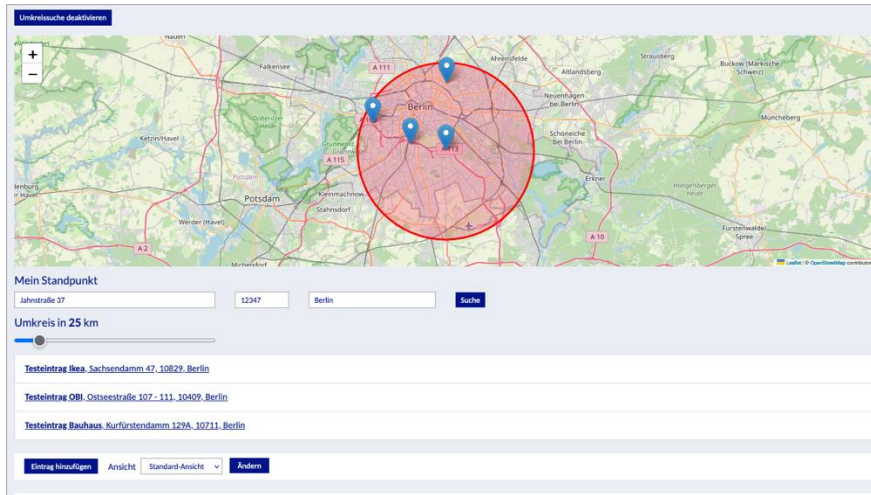

Plugin ILIAS Localizer

Produktdatenblatt – Data Collection Map

Plugin-Version: 1.1 / 2023 | ILIAS Version: 7.x | closed source

Kurzbeschreibung

Mit dem Plugin ILIAS Localizer stellen Sie wichtige Adressen grafisch auf einer Karte dar und binden sie in Ihre ILIAS Lernplattform ein.

Zielsetzung

ILIAS Localizer zeigt die Adressen von Projektpartnern, Organisationen, Bildungseinrichtungen, Kursteilnehmenden oder beliebigen anderen Gruppen auf einer Karte an. Nutzer/-innen können die Daten nach verschiedenen Parametern wie Entfernung oder Art des Angebots filtern. Das Plugin nutzt OpenStreetMap.

Die Einbindung der Karte in Ihre ILIAS Lernplattform ist ein weiterer Schritt zur Gestaltung eines zentralen Lernorts mit allen relevanten Informationen und Inhalten.

Funktionalität

- Visualisierung von Adressen aus eigenen Datensammlungen auf einer Karte
- Import von Excel-Tabellen
- Variable Umkreissuche
- Flexible Filteroptionen
- Wählbarer Kartenausschnitt
- Reset-Button (leitet zum Ausgangsausschnitt zurück)
- Adresslisten barrierefrei (alternativ zur Kartendarstellung)