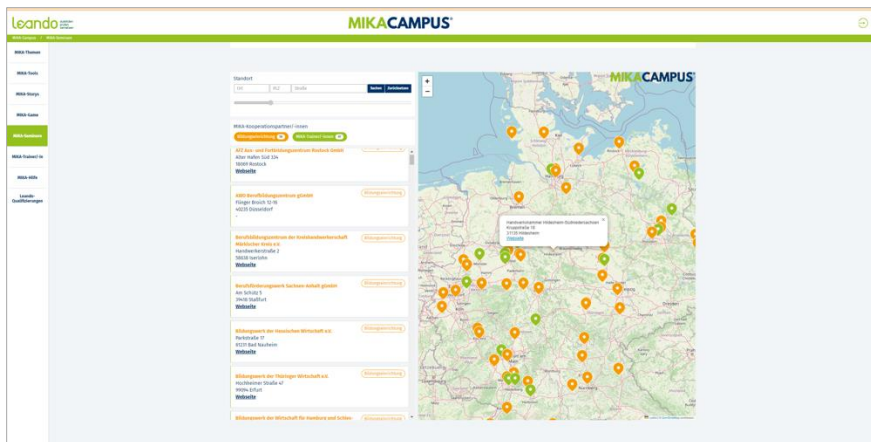

Plugin ILIAS Localizer

Produktdatenblatt – Data Collection Map

Plugin-Version: 1.1 / 2023 | ILIAS Version: 7.x | closed source

Kurzbeschreibung

Mit dem Plugin ILIAS Localizer stellen Sie wichtige Adressen grafisch auf einer Karte dar und binden sie in Ihre ILIAS Lernplattform ein.

Zielsetzung

ILIAS Localizer zeigt die Adressen von Projektpartnern, Organisationen, Bildungseinrichtungen, Kursteilnehmenden oder beliebigen anderen Gruppen auf einer Karte an. Nutzer/-innen können die Daten nach verschiedenen Parametern wie Entfernung oder Art des Angebots filtern. Das Plugin nutzt OpenStreetMap.

Die Einbindung der Karte in Ihre ILIAS Lernplattform ist ein weiterer Schritt zur Gestaltung eines zentralen Lernorts mit allen relevanten Informationen und Inhalten.

Funktionalität

- Visualisierung von Adressen aus eigenen Datensammlungen auf einer Karte
- Import von Excel-Tabellen
- Variable Umkreissuche
- Flexible Filteroptionen
- Wählbarer Kartenausschnitt
- Reset-Button (leitet zum Ausgangsausschnitt zurück)
- Adresslisten barrierefrei (alternativ zur Kartendarstellung)